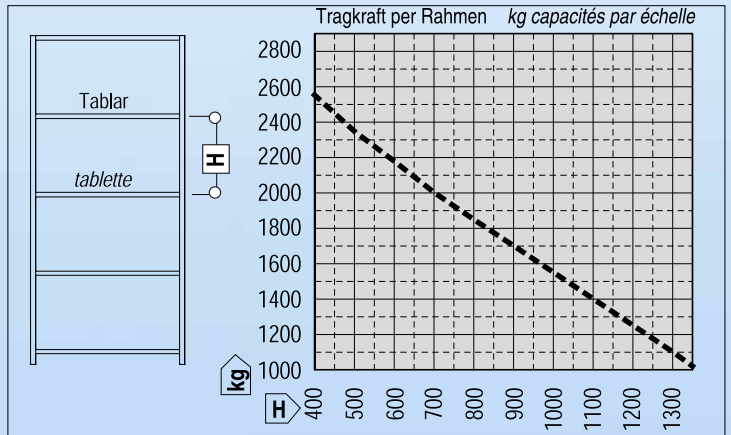

Charges et mesures

Belastungen Fachböden

Fachboden "Standard+Schlitzung"

Flächenlast (gleichmässig verteilte Last)

Die Fachböden > 300 mm sind aus mehreren Fachbodenteilen zusammengesetzt.

Les tablettes > 300 mm sont équipées de plusieurs pièces de tablettes.

Tablette "Standard et trouées"

Charge par tablette répartie

L	T	300	400	500	600	800
850 kg		110	220	210	200	300
1000 kg		100	200	190	180	280
1150 kg		90	180	160	140	230
1300 kg		70	140	210	190	280
1500 kg		60	120	180	160	250

Charges des tablettes

Schwerlast - Boden

Flächenlast (gleichmässig verteilte Last)

Die Fachböden sind aus Fachbodenteilen zu 100 mm zusammengesetzt.

Les tablettes sont équipées de pièces de tablettes à 100 mm.

Tablette pour charges très lourdes

Charge par tablette répartie

L	T	300	400	500	600	800
850 kg		330	440	450	400	500
1000 kg		300	400	450	400	500
1150 kg		270	360	450	400	450
1300 kg		210	280	350	400	450
1500 kg		180	240	300	350	390