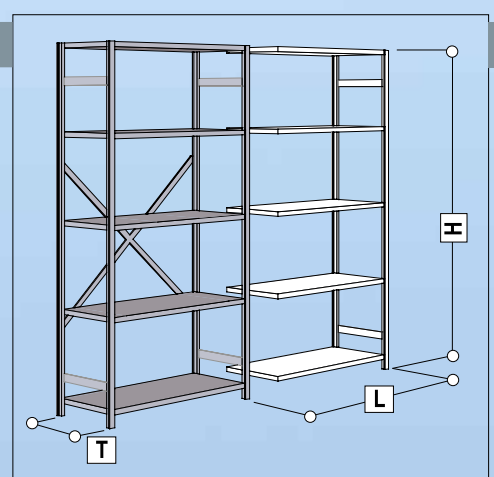

Élément supplémentaire 2000 hauteur (H)

1 Echelle complète

5 Tablettes standard avec supports

4 radisseurs latéraux / échelle pour hauteur 3000 mm

L	T	300	400	500	600	800
850	Preis/Prix Nr./No.	208.90 929530	256.— 929540	289.50 929550	326.— 929560	462.40 929580
1000	Preis/Prix Nr./No.	232.40 929630	274.— 929640	322.— 929650	373.— 929660	518.40 929680
1150	Preis/Prix Nr./No.	249.40 929730	286.— 929740	345.— 929750	407.— 929760	558.40 929780
1300	Preis/Prix Nr./No.	291.90 923930	323.— 923940	406.— 923950	444.50 923960	614.40 923980