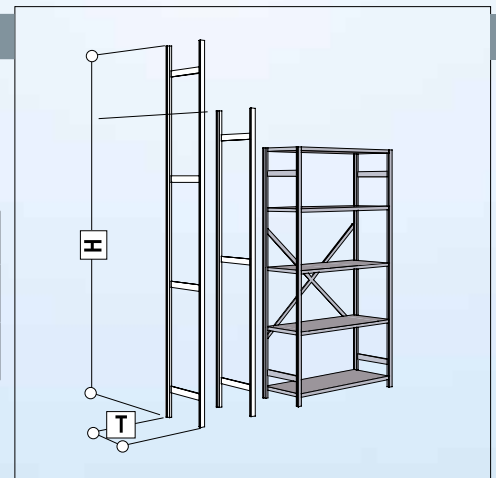

Echelle 2500 - 3000 hauteur

2 montants
2 pieds en plastic, 2 chapeau
3 raidisseurs latéraux pour hauteur 2500 mm
4 raidisseurs latéraux pour hauteur 3000 mm

H	T	300	400	500	600	800
2500	Preis/Prix Nr./No.	71.90 920041	74.90 920042	77.90 920043	83.90 920044	107.90 920045
	Preis/Prix Nr./No.	89.40 920081	93.40 920082	97.40 920083	105.40 920084	137.40 920085