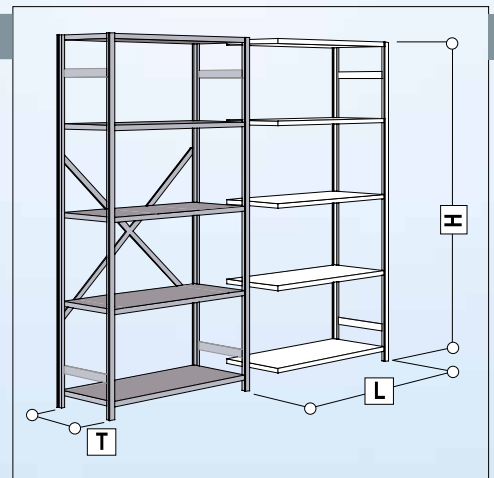

### Anbauregal 2500 Höhe (H)

1 Regalrahmen komplett,  
5 Fachböden "Standard" mit Trägern

3 Seitenstabilisatoren / Rahmen für 2500 mm Höhe