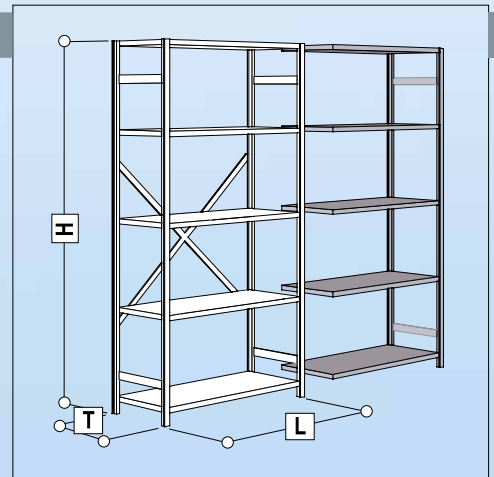

Grundregal 2500 Höhe (H)

Élément de base 2500 hauteur (H)

2 Regalrahmen komplett, 1 Kreuzstrebe
5 Fachböden "Standard" mit Trägern

3 Seitenstabilisatoren / Rahmen für 2500 mm Höhe

2 Echelles complètes, 1 croisillon

5 Tablettes standard avec supports

3 radisseurs latéraux / échelle pour hauteur 2500 mm

L	T	300	400	500	600	800
850	Preis/Prix Nr./No.	288.60 928130	337.70 928140	373.20 928150	413.70 928160	566.10 928180
1000	Preis/Prix Nr./No.	312.10 928230	355.70 928240	405.70 928250	460.70 928260	622.10 928280
1150	Preis/Prix Nr./No.	329.10 928330	367.70 928340	428.70 928350	494.70 928360	662.10 928380
1300	Preis/Prix Nr./No.	371.60 922430	404.70 922440	489.70 922450	532.20 922460	718.10 922480