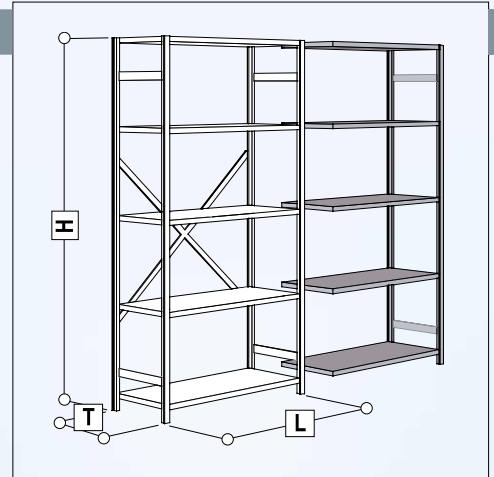

Zinkregale

verzinktes Stecksystem, stabil + preiswert, Fachboden verstellbar je 25 mm, kurzfristig lieferbar

Etagères zinguées

système sans vis, zingué, stable et à bon prix, tablettes ajustables chaque 25 mm, livrable du stock

Grundregal 2000 Höhe (H)

Élément de base 2000 hauteur (H)

2 Regalrahmen komplett, 1 Kreuzstrebe
5 Fachböden "Standard" mit Trägern

ACHTUNG:

Seitenstabilisatoren erst ab H 2500 mm inkl.

2 Echelles complètes, 1 croisillon

5 Tablettes standard avec supports

ATTENTION:

Stabilisateurs latéraux seulement de H 2500 mm incl.

L	T	300	400	500	600	800
850	Preis/Prix Nr./No.	239.60 921130	282.70 921140	312.20 921150	340.70 921160	445.10 921180
1000	Preis/Prix Nr./No.	263.10 921230	300.70 921240	344.70 921250	387.70 921260	501.10 921280
1150	Preis/Prix Nr./No.	280.10 921330	312.70 921340	367.70 921350	421.70 921360	541.10 921380
1300	Preis/Prix Nr./No.	322.60 921830	349.70 921840	428.70 921850	459.20 921860	597.10 921880