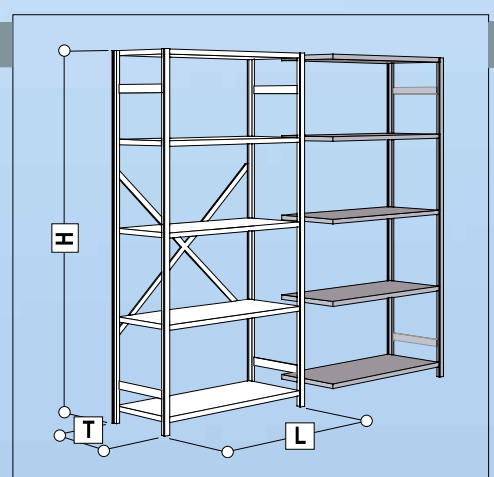

Grundregal 3000 Höhe (H)

Élément de base 3000 hauteur (H)

2 Regalrahmen komplett, 1 Kreuzstrebe
5 Fachböden "Standard" mit Trägern

4 Seitenstabilisatoren / Rahmen für 3000 mm Höhe

2 Echelles complètes, 1 croisillon

5 Tablettes standard avec supports

4 radisseurs latéraux / échelle pour hauteur 3000 mm

L	T	300	400	500	600	800
850	Preis/Prix Nr./No.	323.60 929130	374.70 929140	412.20 929150	456.70 929160	625.10 929180
1000	Preis/Prix Nr./No.	347.10 929230	392.70 929240	444.70 929250	503.70 929260	681.10 929280
1150	Preis/Prix Nr./No.	364.10 929330	412.70 929340	467.70 929350	537.70 929360	721.10 929380
1300	Preis/Prix Nr./No.	406.60 922830	441.70 922840	528.70 922850	575.20 922860	777.10 922880