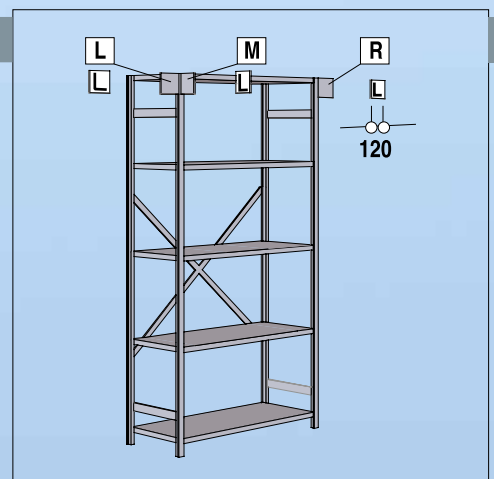

Panneau d'écriture

Tôle laquée à fixer dans le montant.
Gris RAL 7038

	L	M	R			
Preis/Prix Nr./No.	7.40 921005	7.40 921010	7.40 921015