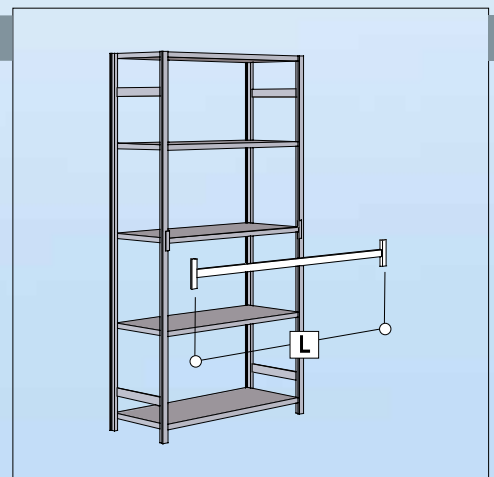

Raidisseur de longueur

Profil plat, pour vissage aux échelles zingué.
Utilisez 1 pcs. par m.

L							
850	Preis/Prix Nr./No.	23.70 920261					
1000	Preis/Prix Nr./No.	24.60 920262					
1150	Preis/Prix Nr./No.	26.50 920263					
1300	Preis/Prix Nr./No.	27.70 920264					
1500	Preis/Prix Nr./No.	30.20 920265