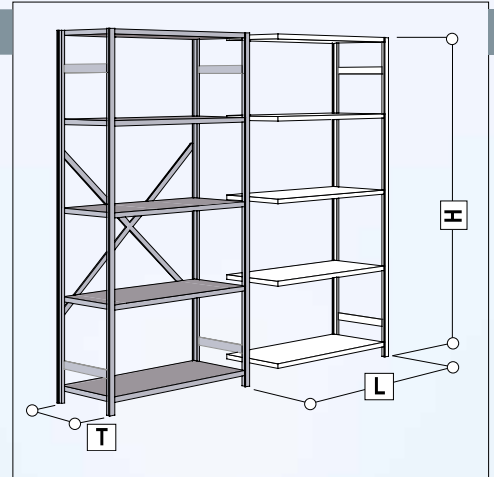

### Anbauregal 2200 Höhe (H)

1 Regalrahmen komplett,  
5 Fachböden "Standard" mit Trägern

**ACHTUNG:**

Seitenstabilisatoren erst ab H 2500 mm inkl.