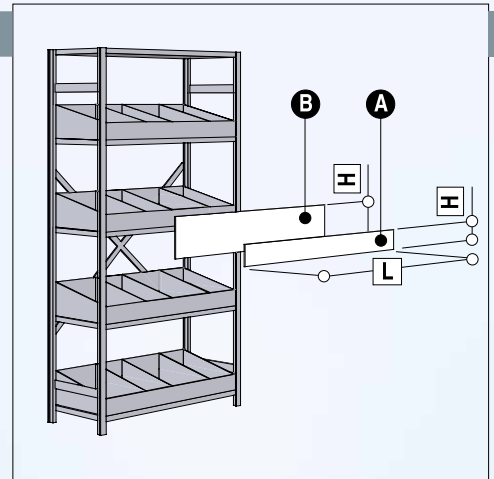

Zinkregale

verzinktes Stecksystem, stabil + preiswert, Fachboden verstellbar je 25 mm, kurzfristig lieferbar

Etagères zinguées

système sans vis, zingué, stable et à bon prix, tablettes ajustables chaque 25 mm, livrable du stock

Lagerwanne

Profilierte, geschlitzte Front- und Heckwände aus Stahlblech. Schlitzabstand 25 mm. Verzinkt.

Baquet de stockage

Fronts troués en acier zingués. Distance des trous 25 mm. Zinguée.

L	H	80	A	200	B	80 + 200	A + B
850	Preis/Prix Nr./No.	16.10 920451		20.— 920461		36.10 920465	
1000	Preis/Prix Nr./No.	19.60 920450		27.— 920460		46.60 920466	
1150	Preis/Prix Nr./No.	21.70 920452		29.70 920462		51.40 920467	
1300	Preis/Prix Nr./No.	23.80 920453		32.40 920463		56.20 920468