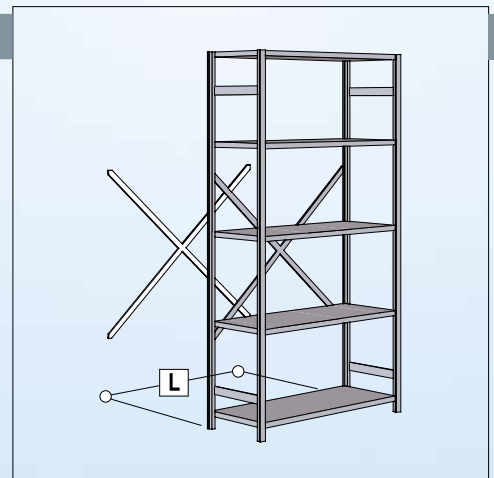

Croisillon

Profil plat pour vissage aux échelles.
Employer tous les 3 étagères. Zingué.

L	H	2000-3000					
850	Preis/Prix Nr./No.	25.10 920255					
1000	Preis/Prix Nr./No.						
1150	Preis/Prix Nr./No.						
1300	Preis/Prix Nr./No.