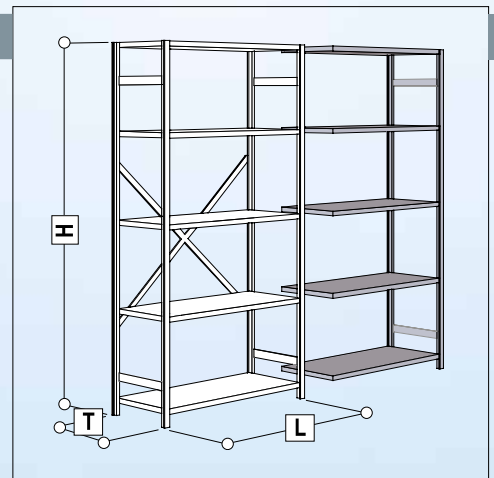

ATTENTION:

Stabilisateurs latéraux seulement de H 2500 mm incl.

L	T	300	400	500	600	800
850	Preis/Prix Nr./No.	250.— 922130	293.10 922140	322.60 922150	351.10 922160	455.50 922180
1000	Preis/Prix Nr./No.	273.50 922230	311.10 922240	355.10 922250	398.10 922260	511.50 922280
1150	Preis/Prix Nr./No.	290.50 922330	323.10 922340	378.10 922350	432.10 922360	570.10 922380
1300	Preis/Prix Nr./No.	333.— 921930	360.10 921940	439.10 921950	469.60 921960	607.50 921980