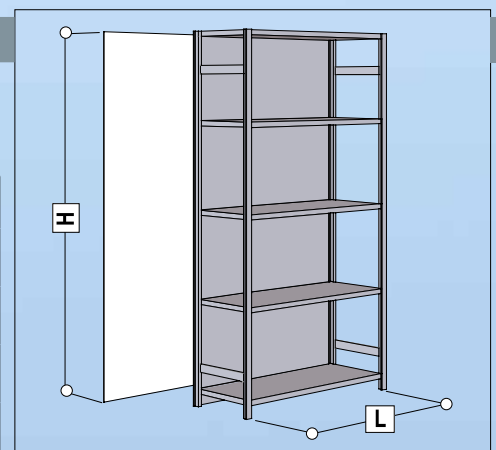

Fonds modulaire 2000 - 3000 hauteur

Acier zingué, raccrocher dans l'échelle, en éléments, zingués

L	H	2000	2200	2500	3000
850	Preis/Prix Nr./No.	142.— 920940	162.60 920950	177.50 920960	213.— 920970
	Preis/Prix Nr./No.	162.— 920941	186.60 920951	202.50 920961	243.— 920971
1000	Preis/Prix Nr./No.	178.— 920942	194.40 920952	222.50 920962	267.— 920972
	Preis/Prix Nr./No.	192.— 920943	210.60 920953	240.— 920963	288.— 920973