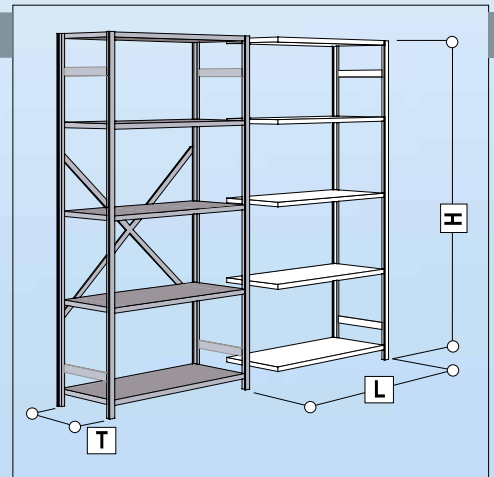

Élément supplémentaire 2500 hauteur (H)

1 Echelle complète

5 Tablettes standard avec supports

3 radisseurs latéraux / échelle pour hauteur 2500 mm

L	T	300	400	500	600	800
850	Preis/Prix Nr./No.	191.40 928530	237.50 928540	270.— 928550	304.50 928560	432.90 928580
1000	Preis/Prix Nr./No.	214.90 928630	255.50 928640	302.50 928650	351.50 928660	488.90 928680
1150	Preis/Prix Nr./No.	231.90 928730	267.50 928740	325.50 928750	385.50 928760	528.90 928780
1300	Preis/Prix Nr./No.	274.40 923830	304.50 923840	386.50 923850	423.— 923860	584.90 923880